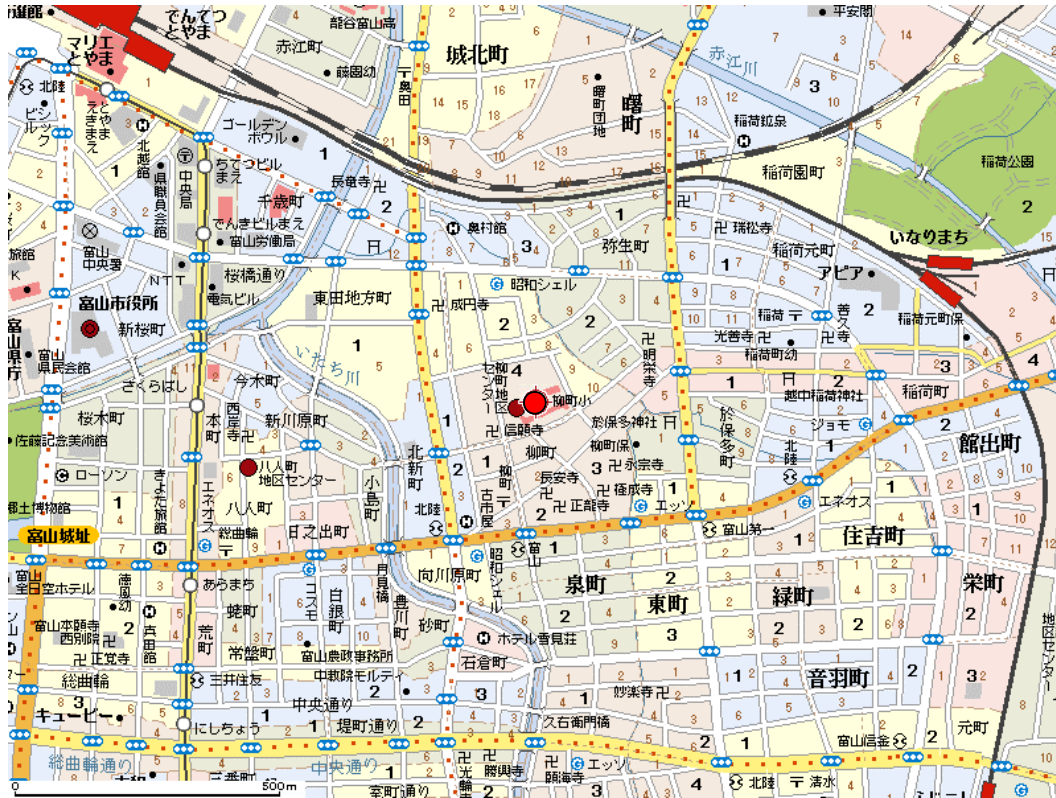

## 2012年 冬季プログラム 会場地図 (地図ごとに縮尺が違いますのでご注意ください)

**フロアホッケープログラム会場**  
富山市立柳町小学校体育館 (富山市柳町 4-2-26)

**フロアホッケープログラム会場**  
不二越体育館 (富山市東石金町 7-5)

アルペンスキープログラム会場 ・ スノーシューイングプログラム会場  
極楽坂スキー場  
【集合場所】大山農山村交流センター（富山市原 282）