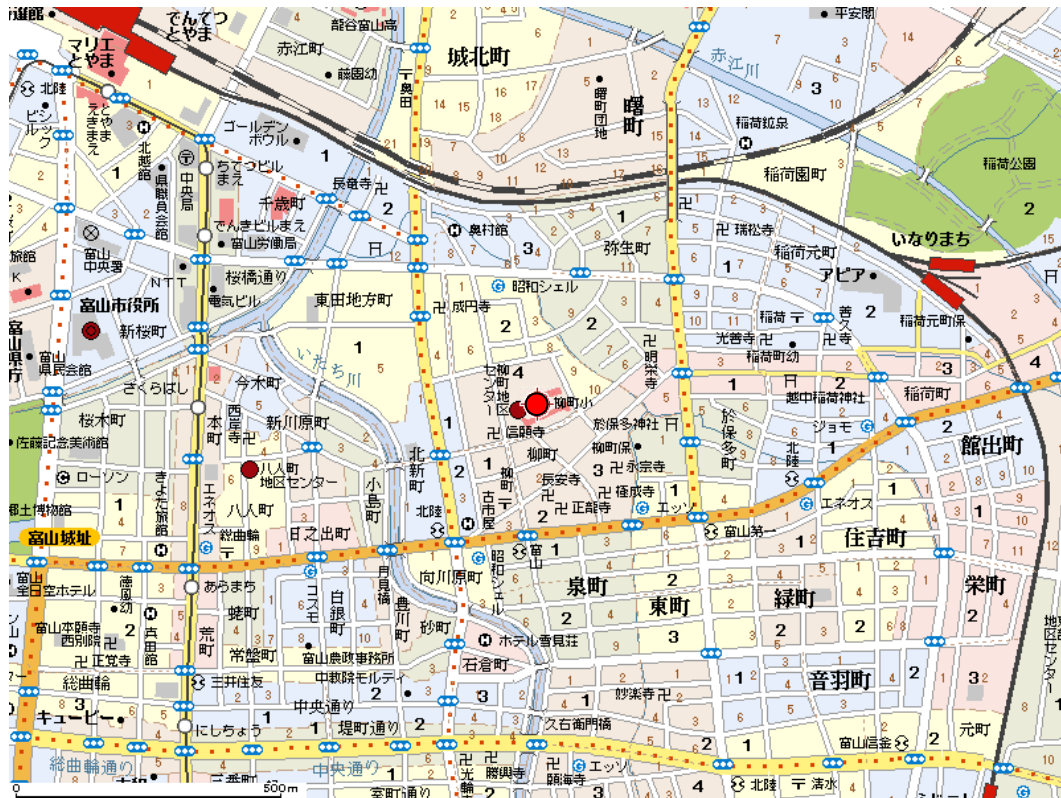

# 2015年 上半期プログラム 会場地図 (地図ごとに縮尺が違いますのでご注意ください)

**フロアホッケープログラム会場**  
 富山市立柳町小学校体育館 (富山市柳町 4-2-26)

**アルペンスキープログラム会場(初中級、上級)**  
 極楽坂スキー場  
 【集合場所】大山農山村交流センター (富山市市原 282)

**スノーシューイングプログラム会場**

らいちょうバレースキー場

【集合場所】ゴンドラ乗り場(富山市原 55)

**ヤングアスリートプログラム会場**

富山市障害者福祉プラザ (富山市蜷川15)

**卓球プログラム射水会場**  
小杉体育館（射水市黒河 712 番地）

**卓球プログラム高岡会場**  
福岡Uホール（高岡市福岡町大滝 44 番地）

**バスケットボールプログラム会場**

太閤山ランド

【集合場所】ファミリースポーツプラザ(富山県射水市黒河 4774-6)